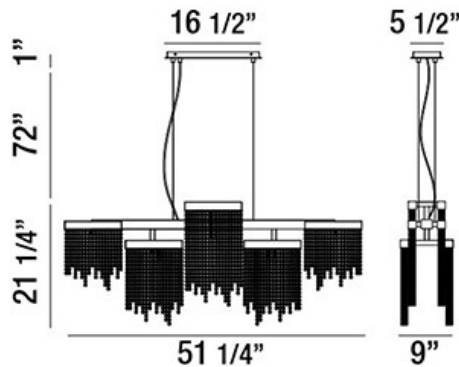

## ROSSI, 10-LIGHT 51IN INTEGRATED LED LINEAR CHANDELIER

### DÉTAILS DU PRODUIT

Non.	:	30005-013
Couleur du produit	:	CHROME
Product Material	:	METAL
Matériau du produit	:	CLEAR
Ombre / Couleur d'accent	:	GLASS
Longueur	:	51.25"
Largeur	:	9"
Taille	:	21.25"
hauteur totale	:	94.25"
Poids	:	36.5LBS

### DÉTAILS DE LA SOURCE LUMINEUSE

nombre d'ampoules	:	10
Source de lumière	:	LED
Type de source lumineuse	:	INTEGRATED LED
Tension d'entrée	:	120V
Tension de l'ampoule	:	120V
Type de prise	:	INTEGRATED
puissance	:	10 X 10W
Puissance totale	:	100W
Lumens fournis	:	2905LM
Kelvin	:	3000K
CRI	:	80
ampoule incluse	:	YES
Dimmable	:	YES

### DÉTAILS TECHNIQUES

direction de la lumière	:	DOWN
Type de support suspendu	:	AIRCRAFT CABLE
Canopée / Longueur Backplate	:	16.5"
Canopée / Hauteur Backplate	:	1"
Canopée / Largeur Backplate	:	5.5"
tête de lampe réglable	:	NO
Classement IP	:	IP22
la localisation	:	DRY
approbation	:	<input type="checkbox"/>
angle de faisceau	:	360