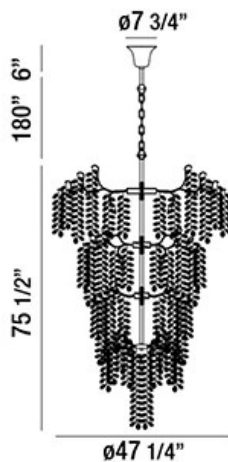

CAMPOBASSO, 33-LIGHT 76IN GRAND CHANDELIER

DÉTAILS DU PRODUIT

Non.	:	29062-010
Couleur du produit	:	GOLD
Product Material	:	METAL
Matériau du produit	:	AMBER
Ombre / Couleur d'accent	:	GLASS
diamètre	:	47.25"
Taille	:	75.5"
hauteur totale	:	261.5"
Poids	:	187.3LBS

DÉTAILS DE LA SOURCE LUMINEUSE

nombre d'ampoules	:	33
Type de source lumineuse	:	G9
Tension d'entrée	:	120V
Type de prise	:	G9
puissance	:	33 X 40W
Puissance totale	:	1320W
ampoule incluse	:	YES
Dimmable	:	YES

OPTIONS AVAILABLE

NUMÉRO D'ARTICLE	FINI	OMBRE
29062-010	GOLD	CLEAR/AMBER

DÉTAILS TECHNIQUES

direction de la lumière	:	DOWN
Type de support suspendu	:	CHAIN
Longueur de support suspendu	:	180"
Canopée / Hauteur Backplate	:	6"
diamètre de l'auvent / plaque arrière	:	7.75"
tête de lampe réglable	:	NO
Classement IP	:	IP22
la localisation	:	DRY
approbation	:	<input type="checkbox"/>
angle de faisceau	:	360