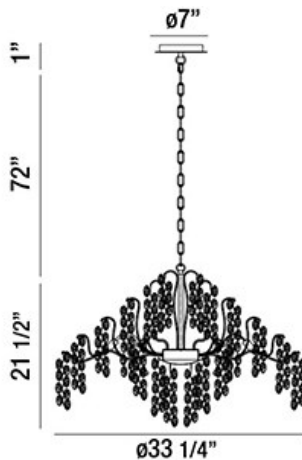

CAMPOBASSO, 11-LIGHT 33IN CHANDELIER

DÉTAILS DU PRODUIT

Non.	:	29060-016
Couleur du produit	:	GOLD
Product Material	:	METAL
Matériau du produit	:	AMBER
Ombre / Couleur d'accent	:	GLASS
diamètre	:	33.25"
Taille	:	21.5"
hauteur totale	:	94.5"
Poids	:	33LBS

DÉTAILS DE LA SOURCE LUMINEUSE

nombre d'ampoules	:	11
Type de source lumineuse	:	G9
Tension d'entrée	:	120V
Type de prise	:	G9
puissance	:	11 X 40W
Puissance totale	:	440W
ampoule incluse	:	YES
Dimmable	:	YES

OPTIONS AVAILABLE

NUMÉRO D'ARTICLE
29060-016

FINI
GOLD

OMBRE
CLEAR/AMBER

DÉTAILS TECHNIQUES

direction de la lumière	:	DOWN
Type de support suspendu	:	CHAIN
Longueur de support suspendu	:	72"
Canopée / Hauteur Backplate	:	1"
diamètre de l'auvent / plaque arrière	:	7"
tête de lampe réglable	:	NO
Classement IP	:	IP22
la localisation	:	DRY
approbation	:	<input type="checkbox"/>
angle de faisceau	:	360