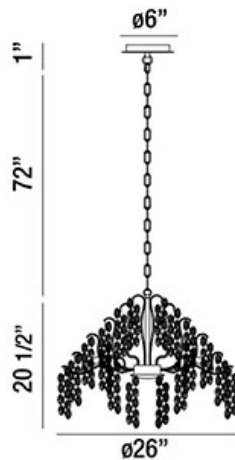

## CAMPOBASSO, 8-LIGHT 26IN PENDANT CHANDELIER

### DÉTAILS DU PRODUIT

Non.	:	29059-010
Couleur du produit	:	GOLD
Product Material	:	METAL
Matériau du produit	:	AMBER
Ombre / Couleur d'accent	:	GLASS
diamètre	:	26"
Taille	:	20.5"
hauteur totale	:	93.5"
Poids	:	23.1LBS

### DÉTAILS DE LA SOURCE LUMINEUSE

nombre d'ampoules	:	8
Type de source lumineuse	:	G9
Tension d'entrée	:	120V
Type de prise	:	G9
puissance	:	8 X 40W
Puissance totale	:	320W
ampoule incluse	:	YES
Dimmable	:	YES

### DÉTAILS TECHNIQUES

direction de la lumière	:	DOWN
Type de support suspendu	:	CHAIN
Longueur de support suspendu	:	72"
Canopée / Hauteur Backplate	:	1"
diamètre de l'auvent / plaque arrière	:	6"
tête de lampe réglable	:	NO
Classement IP	:	IP22
la localisation	:	DRY
approbation	:	<input type="checkbox"/>
angle de faisceau	:	360