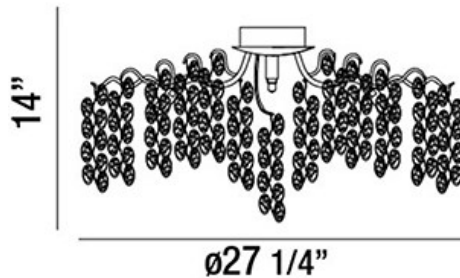

## CAMPOBASSO, 7-LIGHT 27IN FLUSH MOUNT

### DÉTAILS DU PRODUIT

Non.	:	29057-016
Couleur du produit	:	GOLD
Product Material	:	METAL
Matériau du produit	:	AMBER
Ombre / Couleur d'accent	:	GLASS
diamètre	:	27.25"
Taille	:	14"
hauteur totale	:	14.75"
Poids	:	19.8LBS

### DÉTAILS DE LA SOURCE LUMINEUSE

nombre d'ampoules	:	7
Type de source lumineuse	:	G9
Tension d'entrée	:	120V
Type de prise	:	G9
puissance	:	7 X 40W
Puissance totale	:	280W
ampoule incluse	:	YES
Dimmable	:	YES

### DÉTAILS TECHNIQUES

direction de la lumière	:	DOWN
Type de support suspendu	:	J-BOX
Canopée / Hauteur Backplate	:	1"
diamètre de l'auvent / plaque arrière	:	6"
tête de lampe réglable	:	NO
Classement IP	:	IP22
la localisation	:	DRY
approbation	:	<input type="checkbox"/>
angle de faisceau	:	360