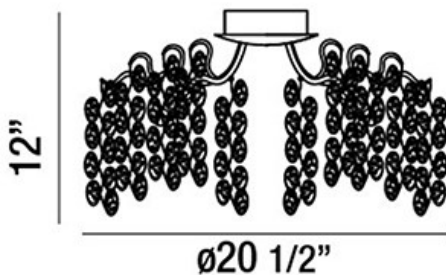

CAMPOBASSO, 5-LIGHT 21IN FLUSH MOUNT

DÉTAILS DU PRODUIT

Non.	:	29056-019
Couleur du produit	:	GOLD
Product Material	:	METAL
Matériau du produit	:	AMBER
Ombre / Couleur d'accent	:	GLASS
diamètre	:	20.5"
Taille	:	12"
hauteur totale	:	12.75"
Poids	:	11.6LBS

DÉTAILS DE LA SOURCE LUMINEUSE

nombre d'ampoules	:	5
Type de source lumineuse	:	G9
Tension d'entrée	:	120V
Type de prise	:	G9
puissance	:	5 X 40W
Puissance totale	:	200W
ampoule incluse	:	YES
Dimmable	:	YES

OPTIONS AVAILABLE

NUMÉRO D'ARTICLE	FINI	OMBRE
29056-019	GOLD	CLEAR/AMBER

DÉTAILS TECHNIQUES

direction de la lumière	:	DOWN
Type de support suspendu	:	J-BOX
Canopée / Hauteur Backplate	:	1"
diamètre de l'auvent / plaque arrière	:	6"
tête de lampe réglable	:	NO
Classement IP	:	IP22
la localisation	:	DRY
approbation	:	<input type="checkbox"/>
angle de faisceau	:	360