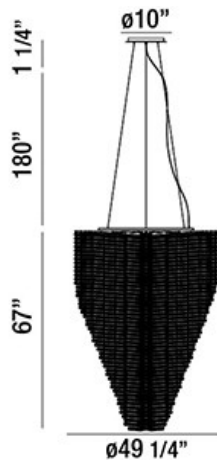

COHEN, 24-LIGHT 67IN GRAND CHANDELIER

DÉTAILS DU PRODUIT

Non.	:	29052-011
Couleur du produit	:	CHROME
Product Material	:	METAL
Matériau du produit	:	CLEAR
Ombre / Couleur d'accent	:	CRYSTAL BEAD
diamètre	:	49.25"
Taille	:	67"
hauteur totale	:	248.25"
Poids	:	175.8LBS

DÉTAILS DE LA SOURCE LUMINEUSE

nombre d'ampoules	:	12
Type de source lumineuse	:	G9 / GU10
Tension d'entrée	:	120V
Type de prise	:	G9 / GU10
puissance	:	12 X 40 / 12 X 50W
Puissance totale	:	480 / 600W
ampoule incluse	:	NO
Dimmable	:	YES

OPTIONS AVAILABLE

NUMÉRO D'ARTICLE	FINI	OMBRE
29052-011	CHROME	CLEAR

DÉTAILS TECHNIQUES

direction de la lumière	:	DOWN
Type de support suspendu	:	AIRCRAFT CABLE
Canopée / Hauteur Backplate	:	1.25"
diamètre de l'auvent / plaque arrière	:	10"
tête de lampe réglable	:	NO
Classement IP	:	IP22
la localisation	:	DRY
approbation	:	<input type="checkbox"/>
angle de faisceau	:	360