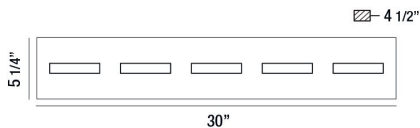

OLSON, 5-LIGHT 30IN INTEGRATED LED VANITY

DÉTAILS DU PRODUIT

Non.	:	28022-025
Couleur du produit	:	MATTE BLACK
Product Material	:	METAL
Matériau du produit	:	WHITE
Ombre / Couleur d'accent	:	ACRYLIC
Longueur	:	30"
Largeur	:	30"
Taille	:	5.25"
hauteur totale	:	5.25"
extension	:	4.5"
Poids	:	6.1LBS

DÉTAILS DE LA SOURCE LUMINEUSE

nombre d'ampoules	:	5
Source de lumière	:	LED
Type de source lumineuse	:	INTEGRATED LED
Tension d'entrée	:	120V
Tension de l'ampoule	:	120V
Type de prise	:	INTEGRATED
puissance	:	5 X 5W
Puissance totale	:	25W
Lumens fournis	:	1435LM
Kelvin	:	3000K
CRI	:	80
ampoule incluse	:	YES
Dimmable	:	YES

OPTIONS AVAILABLE

NUMÉRO D'ARTICLE	FINI	OMBRE
28022-015	CHROME	FROSTED
28022-025	MATTE BLACK	FROSTED

DÉTAILS TECHNIQUES

direction de la lumière	:	UP AND DOWN
Type de support suspendu	:	J-BOX
Canopée / Longueur Backplate	:	29.5"
Canopée / Hauteur Backplate	:	4.5"
Canopée / Largeur Backplate	:	1.25"
tête de lampe réglable	:	NO
Classement IP	:	IP22
la localisation	:	DAMP
approbation	:	<input type="checkbox"/>
Titre 24	:	YES
angle de faisceau	:	360