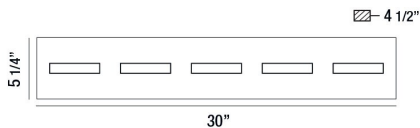

### DÉTAILS DU PRODUIT

Non.	:	28022-015
Couleur du produit	:	CHROME
Product Material	:	METAL
Matériau du produit	:	WHITE
Ombre / Couleur d'accent	:	ACRYLIC
Longueur	:	30"
Largeur	:	30"
Taille	:	5.25"
hauteur totale	:	5.25"
extension	:	4.5"
Poids	:	6.1LBS

### DÉTAILS DE LA SOURCE LUMINEUSE

nombre d'ampoules	:	5
Source de lumière	:	LED
Type de source lumineuse	:	INTEGRATED LED
Tension d'entrée	:	120V
Tension de l'ampoule	:	120V
Type de prise	:	INTEGRATED
puissance	:	5 X 5W
Puissance totale	:	25W
Lumens fournis	:	1435LM
Kelvin	:	3000K
CRI	:	80
ampoule incluse	:	YES
Dimmable	:	YES

### DÉTAILS TECHNIQUES

direction de la lumière	:	UP AND DOWN
Type de support suspendu	:	J-BOX
Canopée / Longueur Backplate	:	29.5"
Canopée / Hauteur Backplate	:	4.5"
Canopée / Largeur Backplate	:	1.25"
tête de lampe réglable	:	NO
Classement IP	:	IP22
la localisation	:	DAMP
approbation	:	<input type="checkbox"/>
Titre 24	:	YES
angle de faisceau	:	360