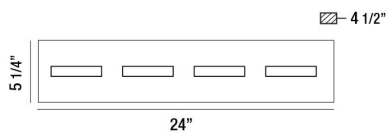

OLSON, 4-LIGHT 24IN INTEGRATED LED VANITY

DÉTAILS DU PRODUIT

Non.	:	28021-024
Couleur du produit	:	MATTE BLACK
Product Material	:	METAL
Matériau du produit	:	WHITE
Ombre / Couleur d'accent	:	ACRYLIC
Longueur	:	24"
Largeur	:	24"
Taille	:	5.25"
hauteur totale	:	5.25"
extension	:	4.5"
Poids	:	5.5LBS

DÉTAILS DE LA SOURCE LUMINEUSE

nombre d'ampoules	:	4
Source de lumière	:	LED
Type de source lumineuse	:	INTEGRATED LED
Tension d'entrée	:	120V
Tension de l'ampoule	:	120V
Type de prise	:	INTEGRATED
puissance	:	4 X 5W
Puissance totale	:	20W
Lumens fournis	:	1250LM
Kelvin	:	3000K
CRI	:	80
ampoule incluse	:	YES
Dimmable	:	YES

OPTIONS AVAILABLE

NUMÉRO D'ARTICLE	FINI	OMBRE
28021-018	CHROME	FROSTED
28021-024	MATTE BLACK	FROSTED

DÉTAILS TECHNIQUES

direction de la lumière	:	UP AND DOWN
Type de support suspendu	:	J-BOX
Canopée / Longueur Backplate	:	23.5"
Canopée / Hauteur Backplate	:	4.5"
Canopée / Largeur Backplate	:	1.25"
tête de lampe réglable	:	NO
Classement IP	:	IP22
la localisation	:	DAMP
approbation	:	<input type="checkbox"/>
Titre 24	:	YES
angle de faisceau	:	360