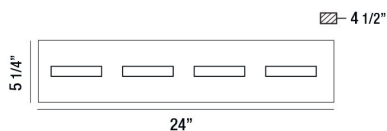

### DÉTAILS DU PRODUIT

Non.	:	28021-018
Couleur du produit	:	CHROME
Product Material	:	METAL
Matériau du produit	:	WHITE
Ombre / Couleur d'accent	:	ACRYLIC
Longueur	:	24"
Largeur	:	24"
Taille	:	5.25"
hauteur totale	:	5.25"
extension	:	4.5"
Poids	:	5.5LBS

### DÉTAILS DE LA SOURCE LUMINEUSE

nombre d'ampoules	:	4
Source de lumière	:	LED
Type de source lumineuse	:	INTEGRATED LED
Tension d'entrée	:	120V
Tension de l'ampoule	:	120V
Type de prise	:	INTEGRATED
puissance	:	4 X 5W
Puissance totale	:	20W
Lumens fournis	:	1250LM
Kelvin	:	3000K
CRI	:	80
ampoule incluse	:	YES
Dimmable	:	YES

### DÉTAILS TECHNIQUES

direction de la lumière	:	UP AND DOWN
Type de support suspendu	:	J-BOX
Canopée / Longueur Backplate	:	23.5"
Canopée / Hauteur Backplate	:	4.5"
Canopée / Largeur Backplate	:	1.25"
tête de lampe réglable	:	NO
Classement IP	:	IP22
la localisation	:	DAMP
approbation	:	<input type="checkbox"/>
Titre 24	:	YES
angle de faisceau	:	360