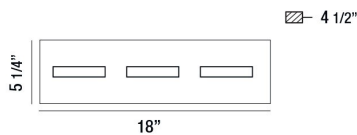

### DÉTAILS DU PRODUIT

Non.	:	28020-023
Couleur du produit	:	MATTE BLACK
Product Material	:	METAL
Matériau du produit	:	WHITE
Ombre / Couleur d'accent	:	ACRYLIC
Longueur	:	18"
Largeur	:	18"
Taille	:	5.25"
hauteur totale	:	5.25"
extension	:	4.5"
Poids	:	3.9LBS

### DÉTAILS DE LA SOURCE LUMINEUSE

nombre d'ampoules	:	3
Source de lumière	:	LED
Type de source lumineuse	:	INTEGRATED LED
Tension d'entrée	:	120V
Tension de l'ampoule	:	120V
Type de prise	:	INTEGRATED
puissance	:	3 X 5W
Puissance totale	:	15W
Lumens fournis	:	900LM
Kelvin	:	3000K
CRI	:	80
ampoule incluse	:	YES
Dimmable	:	YES

### DÉTAILS TECHNIQUES

direction de la lumière	:	UP AND DOWN
Type de support suspendu	:	J-BOX
Canopée / Longueur Backplate	:	17.5"
Canopée / Hauteur Backplate	:	4.5"
Canopée / Largeur Backplate	:	1.25"
tête de lampe réglable	:	NO
Classement IP	:	IP22
la localisation	:	DAMP
approbation	:	<input type="checkbox"/>
angle de faisceau	:	360