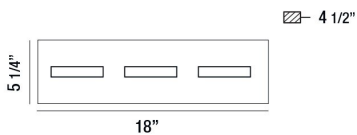

### DÉTAILS DU PRODUIT

Non.	:	28020-011
Couleur du produit	:	CHROME
Product Material	:	METAL
Matériau du produit	:	WHITE
Ombre / Couleur d'accent	:	ACRYLIC
Longueur	:	18"
Largeur	:	18"
Taille	:	5.25"
hauteur totale	:	5.25"
extension	:	4.5"
Poids	:	3.9LBS

### DÉTAILS DE LA SOURCE LUMINEUSE

nombre d'ampoules	:	3
Source de lumière	:	LED
Type de source lumineuse	:	INTEGRATED LED
Tension d'entrée	:	120V
Tension de l'ampoule	:	120V
Type de prise	:	INTEGRATED
puissance	:	3 X 5W
Puissance totale	:	15W
Lumens fournis	:	900LM
Kelvin	:	3000K
CRI	:	80
ampoule incluse	:	YES
Dimmable	:	YES

### DÉTAILS TECHNIQUES

direction de la lumière	:	UP AND DOWN
Type de support suspendu	:	J-BOX
Canopée / Longueur Backplate	:	17.5"
Canopée / Hauteur Backplate	:	4.5"
Canopée / Largeur Backplate	:	1.25"
tête de lampe réglable	:	NO
Classement IP	:	IP22
la localisation	:	DAMP
approbation	:	<input type="checkbox"/>
angle de faisceau	:	360