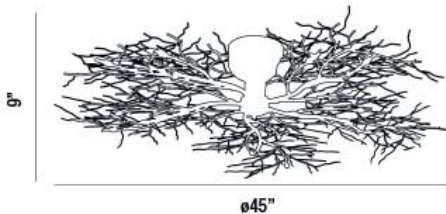

AUTUMN, 20-LIGHT 45IN FLUSH MOUNT

OPTIONS AVAILABLE

NUMÉRO D'ARTICLE	FINI	OMBRE
12264-018	CHROME	CHROME

DÉTAILS DU PRODUIT

Non.	:	12264-018
Couleur du produit	:	CHROME
Product Material	:	METAL
Matériau du produit	:	CHROME
Ombre / Couleur d'accent	:	STEEL
diamètre	:	45"
Taille	:	9"
Poids	:	8.9LBS

DÉTAILS DE LA SOURCE LUMINEUSE

nombre d'ampoules	:	20
Type de source lumineuse	:	BI-PIN
Tension d'entrée	:	120V
Tension de l'ampoule	:	12V
Type de prise	:	G4
puissance	:	20 X 10W
Puissance totale	:	200W
ampoule incluse	:	YES
Dimmable	:	NO

DÉTAILS TECHNIQUES

direction de la lumière	:	UP AND DOWN
Type de support suspendu	:	J-BOX
Canopée / Hauteur Backplate	:	3"
diamètre de l'auvent / plaque arrière	:	4.75"
tête de lampe réglable	:	NO
Classement IP	:	IP22
approbation	:	<input type="checkbox"/>
angle de faisceau	:	360