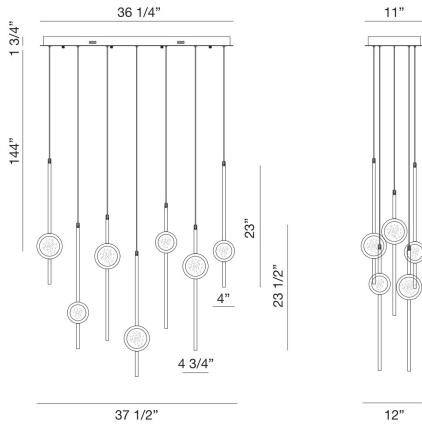

## BARLETTA, 12 LT LED CHANDELIER

### PRODUCT DETAILS

No. / Non.	:	39466-020
Product Color / Couleur du produit	:	BRASS ANODIZED ALUMINUM
Product Material / Matériau du produit	:	ALUMINUM
Shade / Accent Colour / Ombre / Couleur d'accent	:	BRASS
Shade / Accent Material / Ombre / Matériel d'accent	:	ALUMINUM
Length / Longueur	:	37.5"
Width / Largeur	:	12"
Height / La taille	:	23.5"
Weight / Poids	:	49lbs

### LIGHT SOURCE DETAILS

Number of Bulbs	:	0 / 0
Light Source	:	/ LED
Light Source Type / Type de source lumineuse	:	/ INTEGRATED LED
Input Voltage / Tension d'entrée	:	/ 120V
Bulb Voltage / Tension de l'ampoule	:	120V
Socket Type / Type de prise	:	/ LED
Wattage	:	/ W
Total Wattage / Puissance totale	:	68W
Total Lumen / Lumen total	:	2750lm
Kelvin / Kelvin	:	3500K
CRI / CRI	:	90
Bulb Included	:	Yes / Yes
Dimmable / Dimmable	:	No / Yes

### TECHNICAL DETAILS

Hanging Support Type / Type de support suspendu	:	WIRE
Hanging Support Length / Longueur de support suspendu	:	144"
Canopy / Backplate Length / Canopée / Longueur Backplate	:	36.25"
Canopy / Backplate Height / Canopée / Hauteur Backplate	:	1.75"
Canopy / Backplate Width / Canopée / Largeur Backplate	:	11"