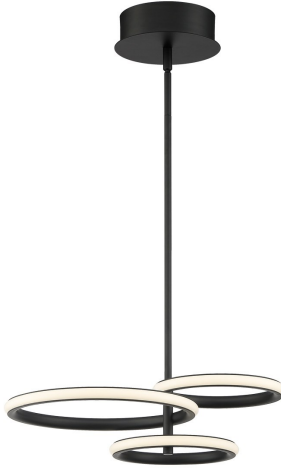

## GIRO, 3 LT LED PENDANT

### PRODUCT DETAILS

No.	:	39419-019
Product Color	:	MATTE BLACK
Shade / Accent Colour	:	BLACK
Length	:	17.75"
Width	:	13.75"
Height	:	4.75"
Weight	:	6.2lbs

### OPTIONS AVAILABLE

ITEM NO.	FINISH	SHADE
39419-019	MATTE BLACK	BLACK

### TECHNICAL DETAILS

Hanging Support Type	:	ROD
Hanging Support Length	:	57"
Canopy / Backplate Height	:	2.5"
Canopy / Backplate Dia.	:	7"