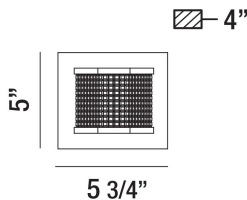

### PRODUCT DETAILS

No.	:	35718-017
Product Color	:	CHROME
Product Material	:	METAL
Shade / Accent Colour	:	CLEAR
Shade / Accent Material	:	GLASS
Width	:	5.75"
Height	:	5"
Ext	:	4"
Weight	:	1.7LBS

### TECHNICAL DETAILS

Canopy / Backplate Length	:	4.5"
Canopy / Backplate Height	:	1.25"
Canopy / Backplate Width	:	4.5"
Driver	:	EK-TOP
IP Rating	:	DAMP
Location	:	DAMP
Approval	:	