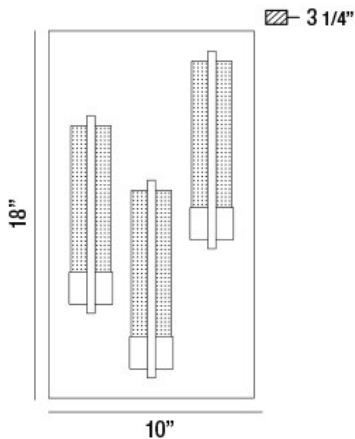

### PRODUCT DETAILS

No.	:	33693-019
Product Color	:	ANTIQUÉ SILVER
Shade / Accent Colour	:	SILVER
Width	:	10"
Height	:	18"
Ext	:	3.25"
Weight	:	17.2LBS

### TECHNICAL DETAILS

Canopy / Backplate Length	:	18"
Canopy / Backplate Height	:	0.75"
Canopy / Backplate Width	:	10"
Driver	:	ZEGA
IP Rating	:	54
Location	:	WET
Approval	:	
Title 24	:	YES