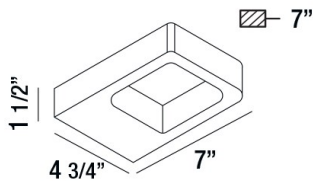

### PRODUCT DETAILS

No.	:	28293-019
Product Color	:	MARINE GREY
Shade / Accent Colour	:	FROST PC
Width	:	4.75"
Height	:	1.5"
Ext	:	7"
Weight	:	1.2lbs

### TECHNICAL DETAILS

Light Direction	:	Down
Canopy / Backplate Length	:	4.23"
Canopy / Backplate Width	:	1.1"
Adjustable Lamp Head	:	No
IP Rating	:	54
Location	:	WET
Approval	:	
Title 24	:	Yes