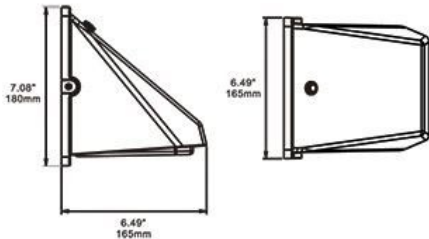

### PRODUCT DETAILS

No.	:	26078-014
Product Color	:	BLACK
Shade / Accent Colour	:	METAL
Height	:	7"
Ext	:	6.5"
Weight	:	2.9LBS

### TECHNICAL DETAILS

Light Direction	:	DOWN
Canopy / Backplate Length	:	6.49"
Canopy / Backplate Height	:	7.08"
Canopy / Backplate Width	:	6.49"
Adjustable Lamp Head	:	NO
IP Rating	:	66
Location	:	WET
Approval	:	
Title 24	:	YES